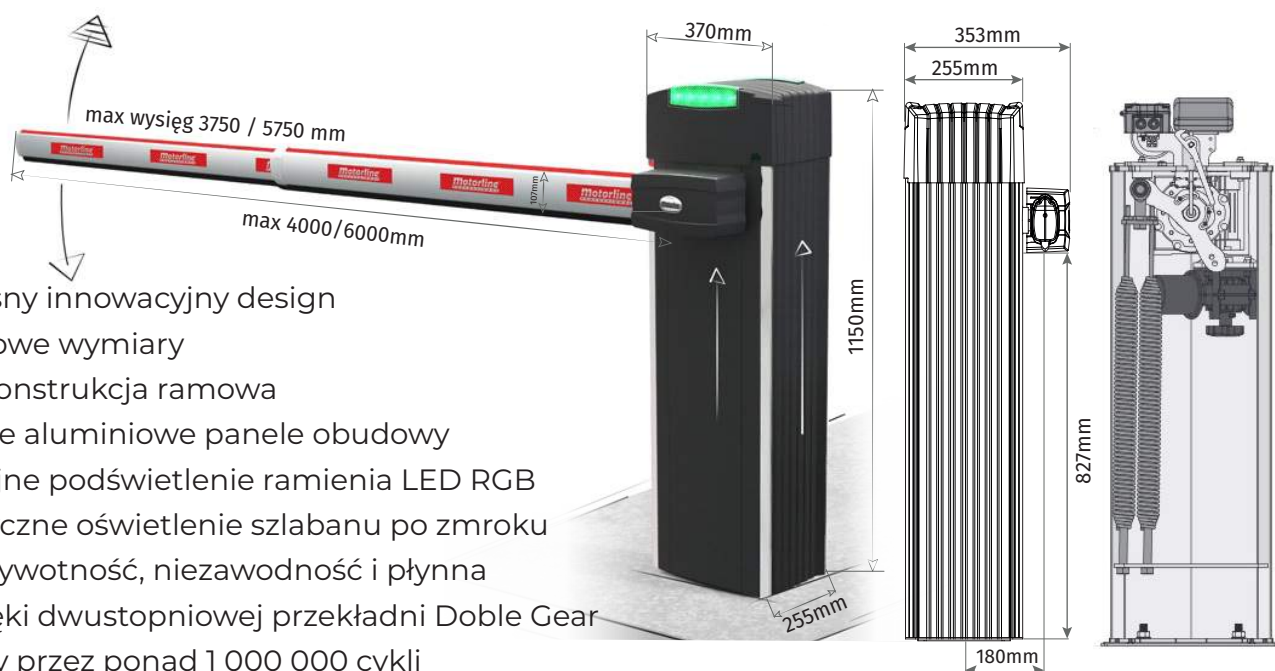

JEDEN SZLABAN, JEDNO RAMIĘ...
DWA KIERUNKI MONTAŻU

SERIA SIGMA X

- Nowoczesny innowacyjny design
- Kompaktowe wymiary
- Stalowa konstrukcja ramowa
- Wysuwane aluminiowe panele obudowy
- Innowacyjne podświetlenie ramienia LED RGB
- Automagiczne oświetlenie szlabanu po zmroku
- Większa żywotność, niezawodność i płynna praca dzięki dwustopniowej przekładni Doble Gear
- Testowany przez ponad 1 000 000 cykli
- Czas otwarcia / zamknięcia 4m-4,5 sek., 6m - 6sek.

ZESTAW **SIGMA 4X/6X**

Szlaban elektromechaniczny 24V

⚡ 230Vac

⚡ 24 Vdc

⚙️ 3 RPM

🌡️ -25°C
+55°C

☔ IP 55

⚙️ INTENSIVE

- 1 x siłownik 24V
- 1 x centrala sterująca z wbudowanym odbiornikiem radiowym
- 1 x regulowane teleskopowo aluminiowe ramię o dł. 2,5-4 m (SIGMA 4); 3,5-6 m (SIGMA 6) z taśmą LED RGB
- 1 x komplet fotokomórek MF30
- 1 x czujnik zmierzchu
- 2 x pilot FALK 4-kanałowy 433,92 MHz z kodem zmiennym
- 1 x wbudowana lampa ostrzegawcza LED RGB
- 1 x podświetlenie ramienia paskiem świetlnym LED RGB