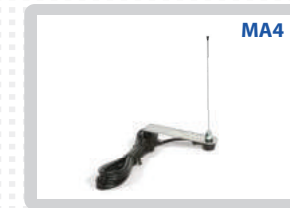

AKCESORIA

SPAT-FIXED

PODPORA
stała ramienia

SPAT-MOBILE

PODPORA
ruchoma ramienia

MD100

DETEKTOR
pętli indukcyjnej
2-kanalowy NO 230V AC

FALK

PILOT
4-kanalowy 433,92MHz
z kodem zmiennym

WALL

UCHWY ŚCIENNY
do pilota falk

MR5

ODBIORNIK RADIOWY UNIWERSALNY
2-kanalowy 433,92MHz z kodem zmiennym,
monostabilny/bistabilny, z pamięcią 500 pilotów

MA4

ANTENA
z przewodem i uchwytem

SCMV150

STACJNA KLUCZYKOWA
2-funkcyjna, zewnętrzna,
z cylindrem DIN

TEC1

KLAWIATURA KODOWA, RADIOWA
2-kanalowy 433,92MHz z kodem zmiennym,
zewnętrzna, podświetlana klawiatura

MF30

KOMPLET FOTOKOMÓREK
o zasięgu nominalnym 25m