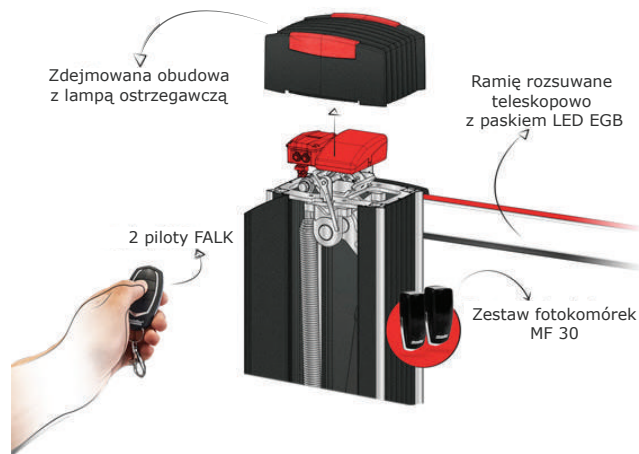

JEDEN SZLABAN, JEDNO RAMIĘ...
DWA KIERUNKI MONTAŻU

SERIA SIGMA X

- Nowoczesny innowacyjny design
- Kompaktowe wymiary
- Stalowa konstrukcja ramowa
- Wysuwane aluminiowe panele obudowy
- Innowacyjne podświetlenie ramienia LED RGB
- Automagiczne oświetlenie szlabanu po zmroku
- Większa żywotność, niezawodność i płynna praca dzięki dwustopniowej przekładni Doble Gear
- Testowany przez ponad 1 000 000 cykli
- Czas otwarcia / zamknięcia 4m-4,5 sek., 6m - 6sek.

ZESTAW **SIGMA 4X/6X**

Szlaban elektromechaniczny 24V

⚡ 230Vac

⚡ 24 Vdc

⚙️ 3 RPM

🌡️ -25°C
+55°C

☔ IP 55

⚙️ INTENSIVE

- 1 x siłownik 24V
- 1 x centrala sterująca z wbudowanym odbiornikiem radiowym
- 1 x regulowane teleskopowo aluminiowe ramię o dł. 2,5-4 m (SIGMA 4); 3,5-6 m (SIGMA 6) z taśmą LED RGB
- 1 x komplet fotokomórek MF30
- 1 x czujnik zmierzchu
- 2 x pilot FALK 4-kanałowy 433,92 MHz z kodem zmiennym
- 1 x wbudowana lampa ostrzegawcza LED RGB
- 1 x podświetlenie ramienia paskiem świetlnym LED RGB

AKCESORIA

SPAT-FIXED

PODPORA
stała ramienia

SPAT-MOBILE

PODPORA
ruchoma ramienia

MD100

DETEKTOR
pętli indukcyjnej
2-kanalowy NO 230V AC

FALK